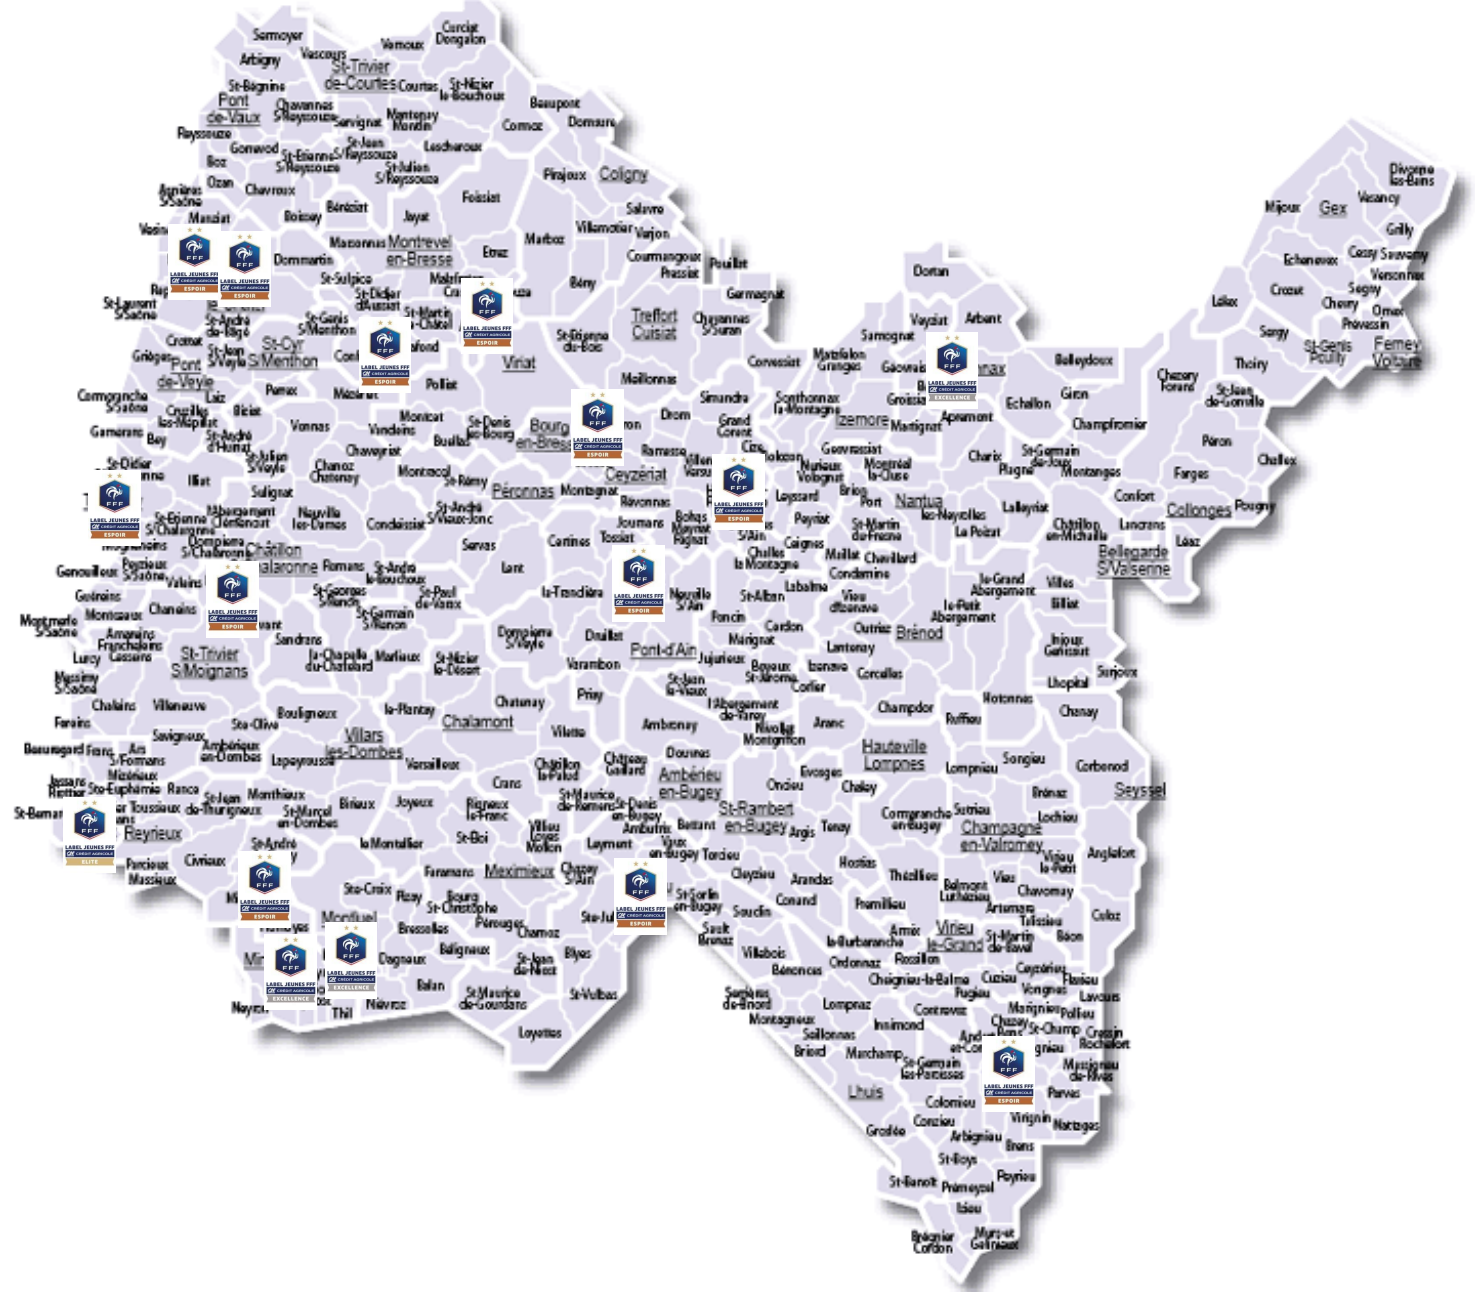

Les clubs labellisés

Clubs labellisés Labels Jeunes

N° Affi	Club	2016-2017	2017-2018	2018-2019	2019-2020	2020-2021	2021-2022	2022-2023
542553	AS MISERIEUX TREVOUX	Elite	Elite	Elite	Elite	Elite	Elite	
534249	AS ATTIGNAT		Espoir	Espoir	Espoir			
508642	US FEILLENS		Espoir	Espoir	Espoir			
504266	CS BELLEY		Espoir	Espoir	Espoir			
552858	SC PORTES DE L'AIN		Espoir	Espoir	Espoir			
547044	PLASTICS VALLEE FC		Excellence	Excellence	Excellence			
548198	AIN SUD FOOT		Excellence	Excellence	Excellence			
504391	CS LAGNIEU			Espoir	Espoir	Espoir		
514055	ENT. S. REVERMONTAISE				Espoir	Espoir	Espoir	
514369	ENT. S.VALE DE SAONE				Espoir	Espoir	Espoir	
529286	AS HAUTECOURT ROMANECHÉ				Espoir	Espoir	Espoir	
539571	BOURG SUD				Espoir	Espoir	Espoir	
540737	ESSOR BRESSE SAONE				Espoir	Espoir	Espoir	
542555	FC CURTAFOND CONFRANCON				Espoir	Espoir	Espoir	
553366	FC DOMBES BRESSE				Espoir	Espoir	Espoir	
581433	FC COTIERE LUENAZ				Excellence	Excellence	Excellence	

Cartographie

LABEL JEUNES FFF
CRÉDIT AGRICOLE

Clubs labellisés Ecole Féminines de Football

N° Affi	Club	2016-2017	2017-2018	2018-2019	2019-2020	2020-2021	2021-2022	2022-2023
542553	AS MISERIEUX TREVoux	Bronze	Bronze		Bronze	Bronze	Bronze	
547044	PLASTICS VALLEE FC	Argent	Argent		Argent	Argent	Argent	
504391	CS LAGNIEU			Bronze	Bronze	Bronze		
514055	ENT.S. REVERMONTAISE			Bronze	Bronze	Bronze		
519472	AS MONTMERLE			Argent	Argent	Argent		
520995	US IZERNORE			Bronze	Bronze	Bronze		
534249	AS ATTIGNAT			Bronze	Bronze	Bronze		
540737	ESSOR BRESSE SAONE		Bronze	Bronze	Argent	Argent	Argent	
548198	AIN SUD FOOT			Bronze	Bronze	Bronze		
539571	BOURG SUD				Bronze	Bronze	Bronze	
581433	FC CÔTIÈRE LUENAZ				Bronze	Bronze	Bronze	
514369	ENT S VAL DE SAÔNE				Bronze	Bronze	Bronze	

Cartographie

ÉCOLE FÉMININE DE FOOTBALL

**ÉCOLE FÉMININE DE FOOTBALL
BRONZE**

**ÉCOLE FÉMININE DE FOOTBALL
ARGENT**

**ÉCOLE FÉMININE DE FOOTBALL
OR**