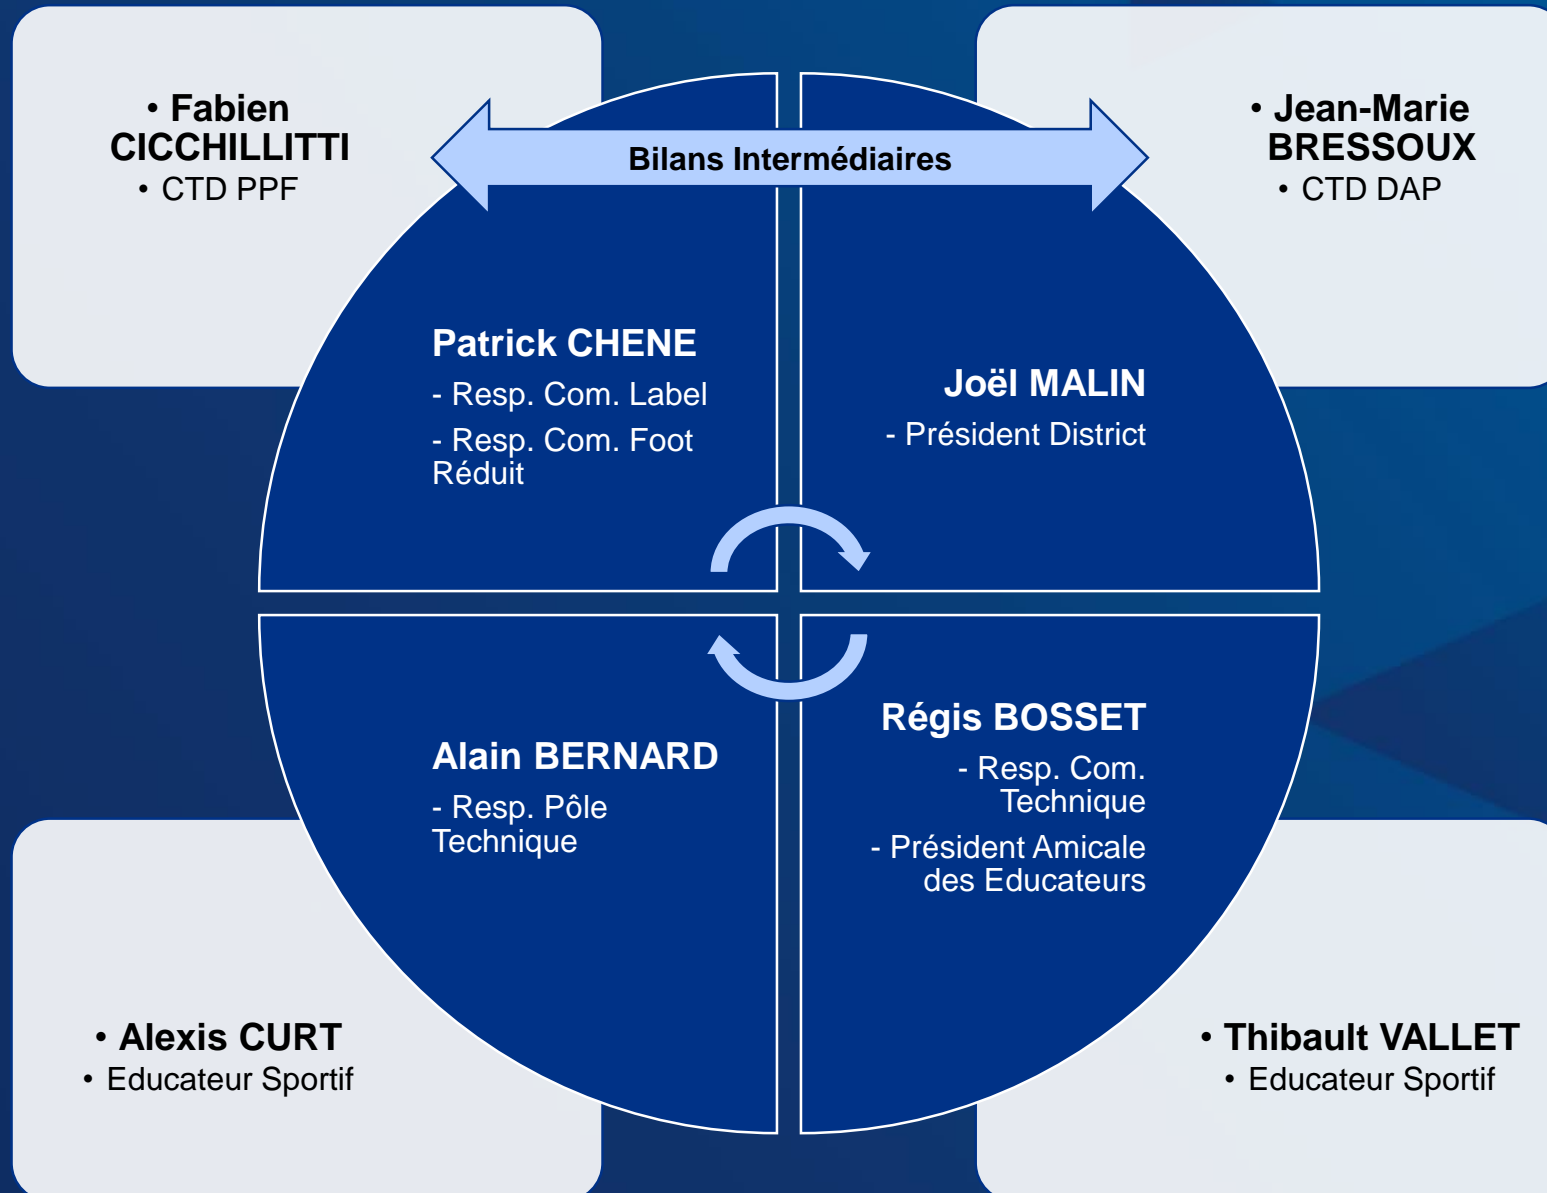

# Commission Label

**Labels Jeunes au 30/06/21**

N° Affi	Club	2016-2017	2017-2018	2018-2019	2019-2020	2020-2021	2021-2022	2022-2023	2023-2024
514055	ENT. S. REVERMONTAISE				Espoir	Espoir	Espoir	Espoir	
514369	ENT. S.VAL DE SAONE				Espoir	Espoir	Espoir	Espoir	
529286	AS HAUTE-COURT ROMANECHÉ				Espoir	Espoir	Espoir	Espoir	
539571	BOURG SUD				Espoir	Espoir	Espoir	Espoir	
540737	ESSOR BRESSE SAONE				Espoir	Espoir	Espoir	Espoir	
542555	FC CURTAFOND CONFRANCON				Espoir	Espoir	Espoir	Espoir	
553366	FC DOMBES BRESSE				Espoir	Espoir	Espoir	Espoir	
581433	FC COTIERE LUENAZ				Excellence	Excellence	Excellence	Excellence	
542553	AS MISERIEUX TREVOUX	Elite	Elite	Elite	Elite	Elite	Elite	Elite	
504312	CS VIRIAT	Excellence	Excellence	Excellence			Espoir	Espoir	Espoir
534249	AS ATTIGNAT		Espoir	Espoir	Espoir	Espoir	Espoir	Espoir	Espoir
508642	US FEILLENS		Espoir	Espoir	Espoir	Espoir	Espoir	Espoir	Espoir
552858	SC PORTES DE L'AIN		Espoir	Espoir	Espoir	Espoir	Espoir	Espoir	Espoir
504467	COTIERE MEXIMIEUX VILLIEU						Espoir	Espoir	Espoir
521795	ESB MARBOZ						Espoir	Espoir	Espoir
504556	CONCORDIA BELLEGARDE						Espoir	Espoir	Espoir
582751	OSR 01						Espoir	Espoir	Espoir
582674	FC BRESSE NORD						Espoir	Espoir	Espoir
504266	CS BELLEY		Espoir	Espoir	Espoir	Espoir	Excellence	Excellence	Excellence
547044	PLASTICS VALLEE FC		Excellence	Excellence	Excellence	Excellence	Excellence	Excellence	Excellence
548198	AIN SUD FOOT		Excellence	Excellence	Excellence	Excellence	Excellence	Excellence	Excellence
504281	F. BOURG EN BRESSE PERONNAS 01						Elite	Elite	Elite