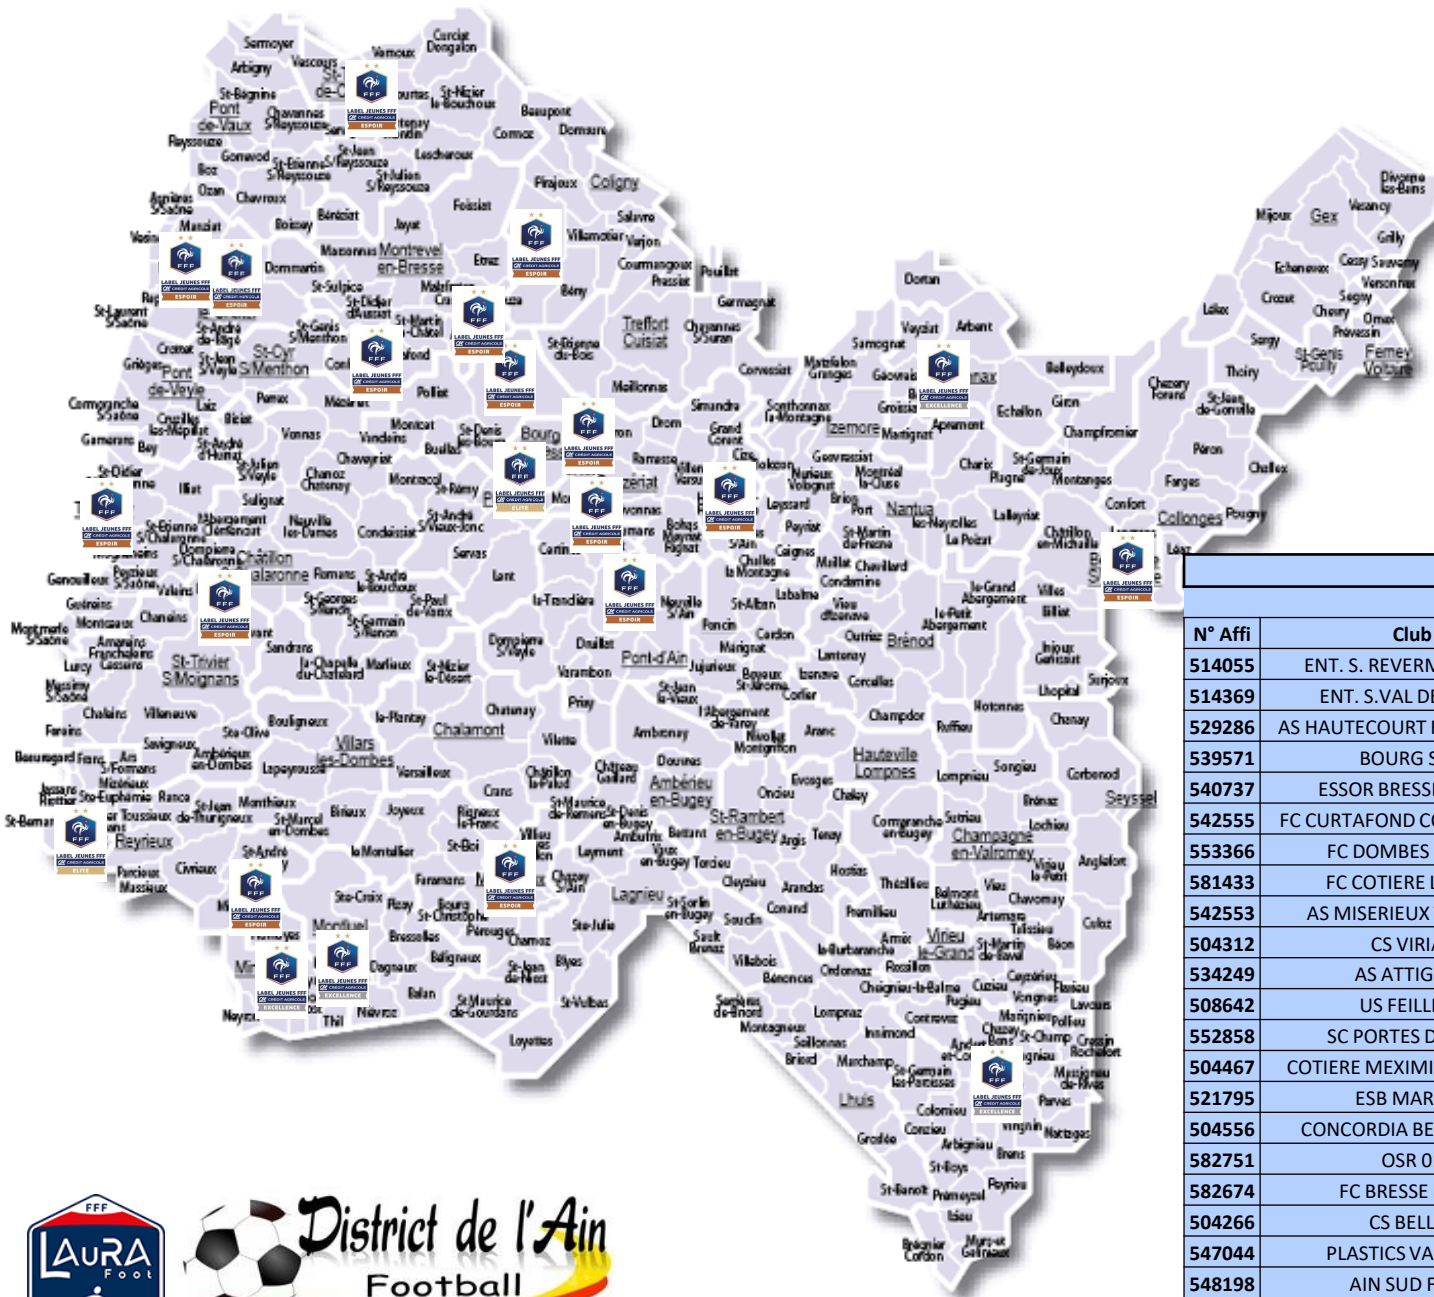

# Commission Label

**Labels Jeunes au 30/06/21**

N° Affi	Club	2016-2017	2017-2018	2018-2019	2019-2020	2020-2021	2021-2022	2022-2023	2023-2024
514055	ENT. S. REVERMONTAISE				Espoir	Espoir	Espoir	Espoir	
514369	ENT. S.VAL DE SAONE				Espoir	Espoir	Espoir	Espoir	
529286	AS HAUTE-COURT ROMANECHÉ				Espoir	Espoir	Espoir	Espoir	
539571	BOURG SUD				Espoir	Espoir	Espoir	Espoir	
540737	ESSOR BRESSE SAONE				Espoir	Espoir	Espoir	Espoir	
542555	FC CURTAFOND CONFRANCON				Espoir	Espoir	Espoir	Espoir	
553366	FC DOMBES BRESSE				Espoir	Espoir	Espoir	Espoir	
581433	FC COTIERE LUENAZ				Excellence	Excellence	Excellence	Excellence	
542553	AS MISERIEUX TREVOUX	Elite	Elite	Elite	Elite	Elite	Elite	Elite	
504312	CS VIRIAT	Excellence	Excellence	Excellence			Espoir	Espoir	Espoir
534249	AS ATTIGNAT		Espoir	Espoir	Espoir	Espoir	Espoir	Espoir	Espoir
508642	US FEILLENS		Espoir	Espoir	Espoir	Espoir	Espoir	Espoir	Espoir
552858	SC PORTES DE L'AIN		Espoir	Espoir	Espoir	Espoir	Espoir	Espoir	Espoir
504467	COTIERE MEXIMIEUX VILLIEU						Espoir	Espoir	Espoir
521795	ESB MARBOZ						Espoir	Espoir	Espoir
504556	CONCORDIA BELLEGARDE						Espoir	Espoir	Espoir
582751	OSR 01						Espoir	Espoir	Espoir
582674	FC BRESSE NORD						Espoir	Espoir	Espoir
504266	CS BELLEY		Espoir	Espoir	Espoir	Espoir	Excellence	Excellence	Excellence
547044	PLASTICS VALLEE FC		Excellence	Excellence	Excellence	Excellence	Excellence	Excellence	Excellence
548198	AIN SUD FOOT		Excellence	Excellence	Excellence	Excellence	Excellence	Excellence	Excellence
504281	F. BOURG EN BRESSE PERONNAS 01						Elite	Elite	Elite