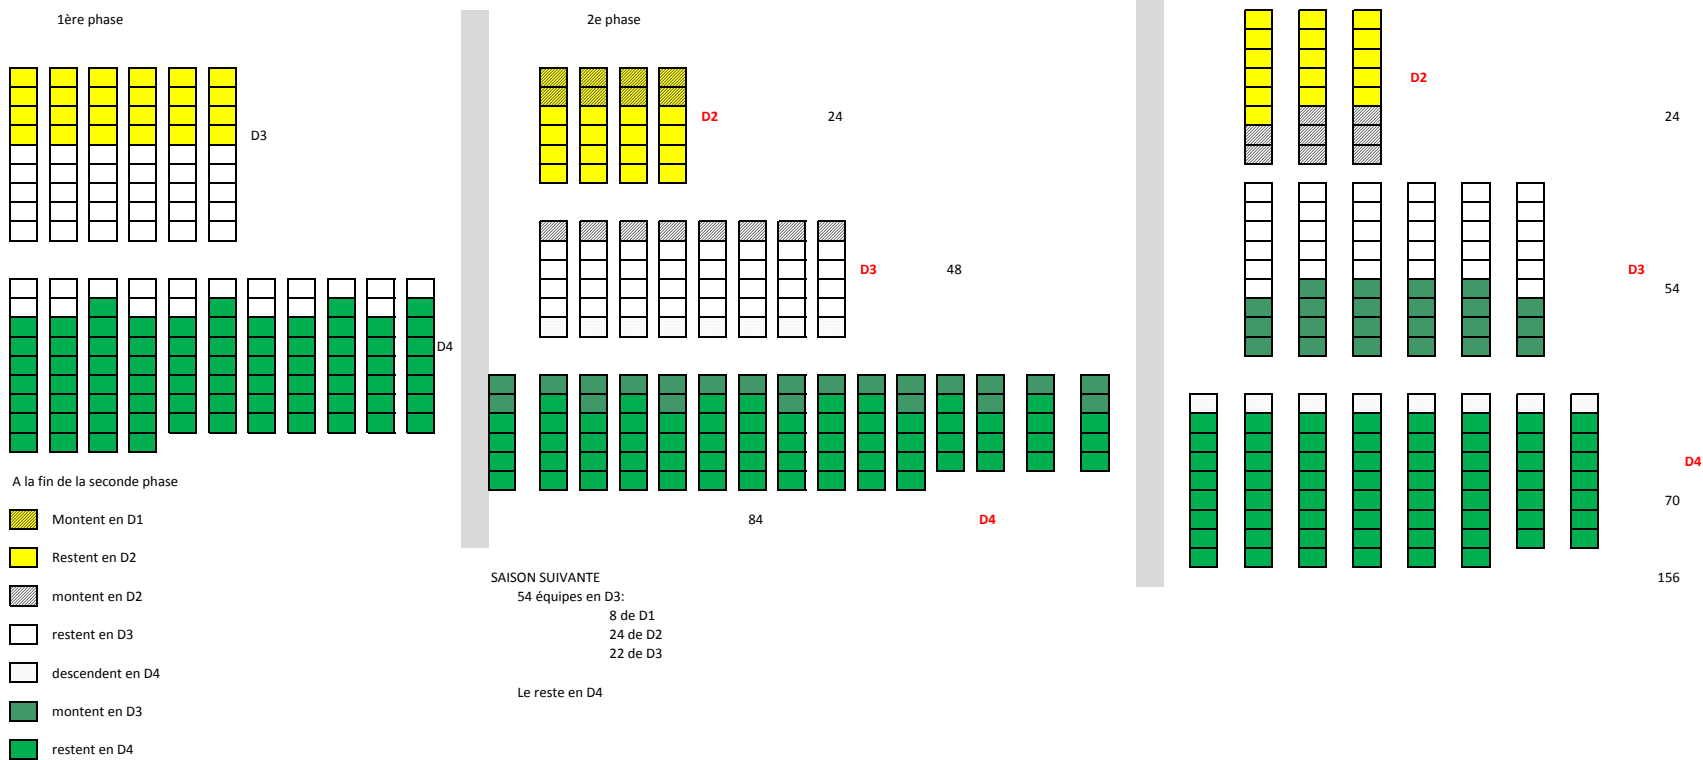

Changement par rapport à la saison 2017 - 2018

En 3e phase, les Niveaux D3 et D4 reviennent en plateaux à 3 équipes
 Faire 2 matches de 30 minutes limitera des scores trop importants
 Retour pour ces Niveaux à la feuille de plateau comme en 1ère Phase

2e phase et 3e phase

Les équipes évoluant en D2 sont réparties dans les poules selon leur classement durant la phase précédente

Les équipes évoluant en D3 et D4 sont réparties dans des poules géographiques