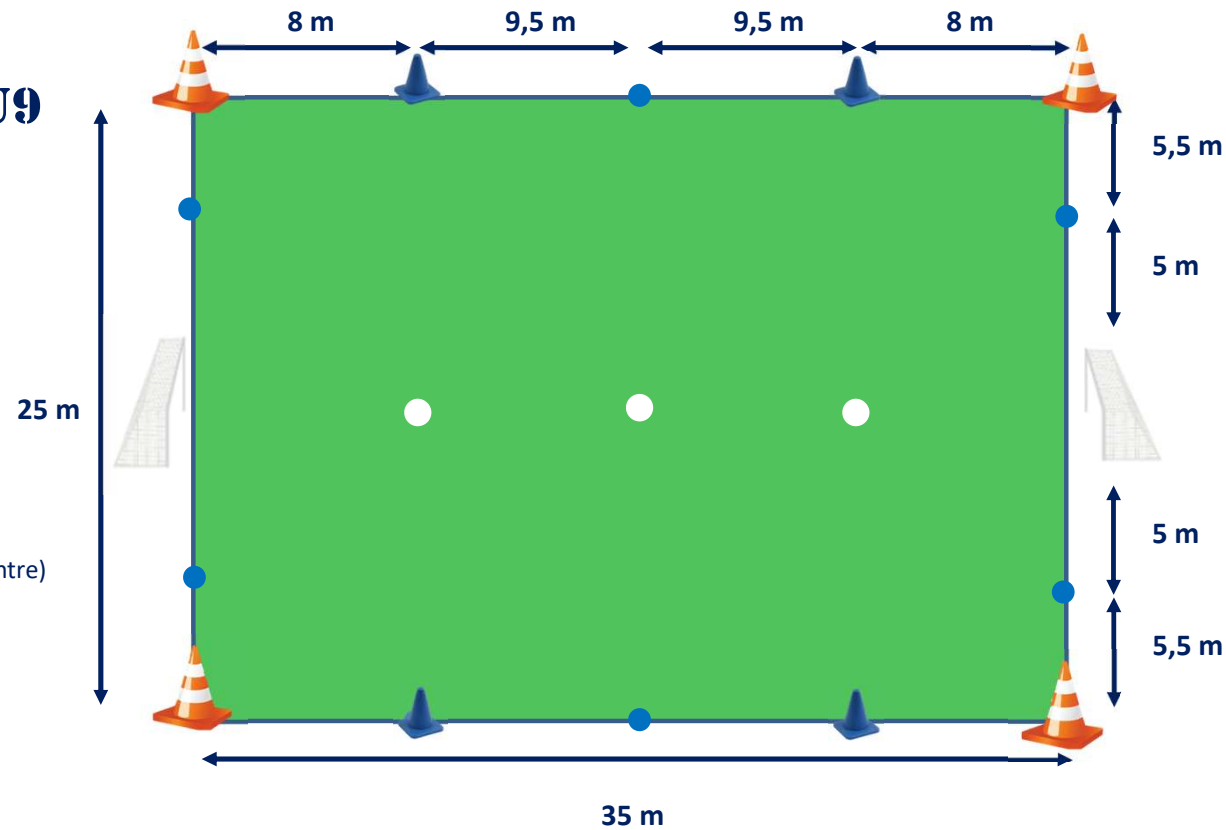

U9

ORGANISATION DES PLATEAUX

CONSIGNES FÉDÉRALES D'ORGANISATION DES PLATEAUX

INSTALLATION DE VOS TERRAINS U9

Terrain 5c5 :

- Dimension : 35x25 m
- Pénalty sur la ligne de surface face au but à 8 m
- But avec filet de 4m x 1,5m
- Balisage épuré pour permettre une identification claire de l'espace de jeu
- Grandes bornes dans les coins (orange et blanches ci-contre)
- Petites bornes à 8m pour délimiter les surfaces de réparation (bleues ci-contre)